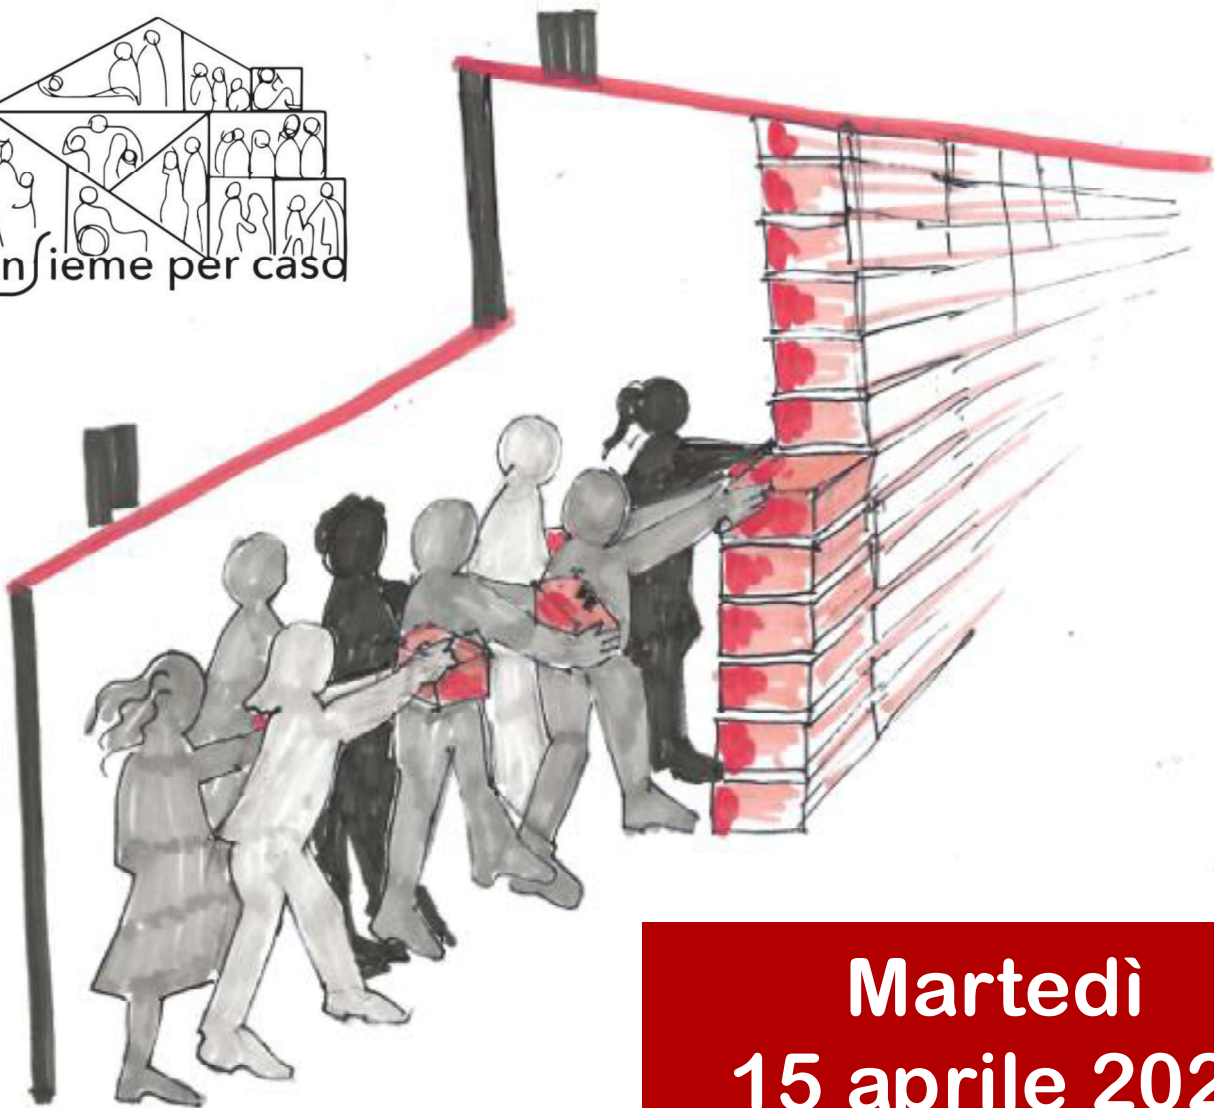

L'Associazione Insieme per Caso invita all'inaugurazione dei nuovi spazi realizzati nella sede di Via Pedrini 29, Quartiere Diamante Genova Bolzaneto

**Martedì
15 aprile 2025
ore 11**

**Mattone dopo mattone:
un percorso d'insieme,
una storia che ci riguarda**